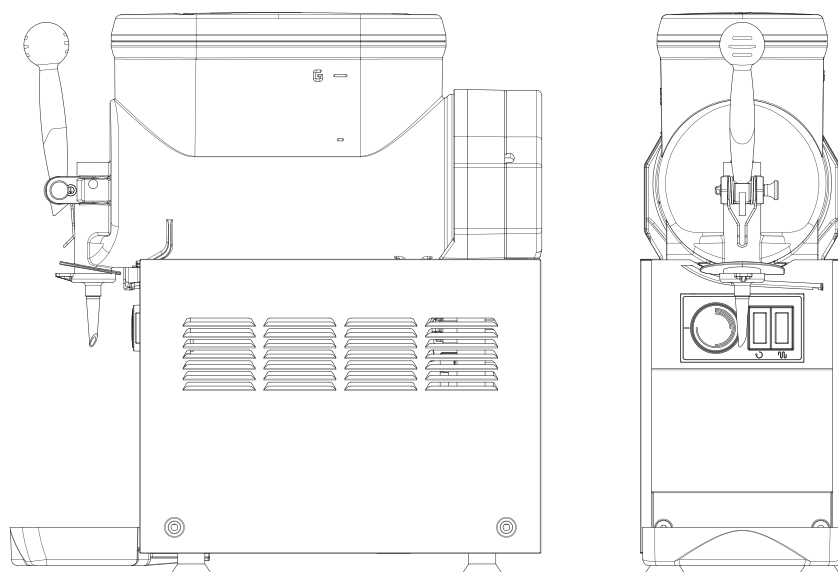

MICRO HOT è il piccolo distributore di creme e prodotti caldi. Ideale per tutti coloro che hanno poco spazio, ma non vogliono rinunciare a nulla. Questa attrezzatura vi permetterà di farcire e guarnire i croissant con creme di vario tipo grazie allo speciale erogatore, oppure potrà tenere alla corretta temperatura tè e infusi di ogni genere.

MICRO HOT is a compact distributor of creams and hot products: ideal for anyone with restricted space who still wants to enjoy the good things in life. You can use the special dispenser to fill or garnish croissants with various types of cream, or else the device will keep tea and other infusions at the correct temperature.

Caratteristiche Tecniche / Technical characteristic :

		Micro HOT
Contenitori trasparenti smontabili / Transparent removable bowls	n	1
Capacità singolo contenitore / Capacity of each bowl, approx	l	3
Larghezza / Width	cm	18
Profondità / Dept	cm	47
Altezza / Height	cm	51
Peso netto, circa / Net weight, approx	kg	20
Peso lordo, circa / Gross weight, approx	kg	22