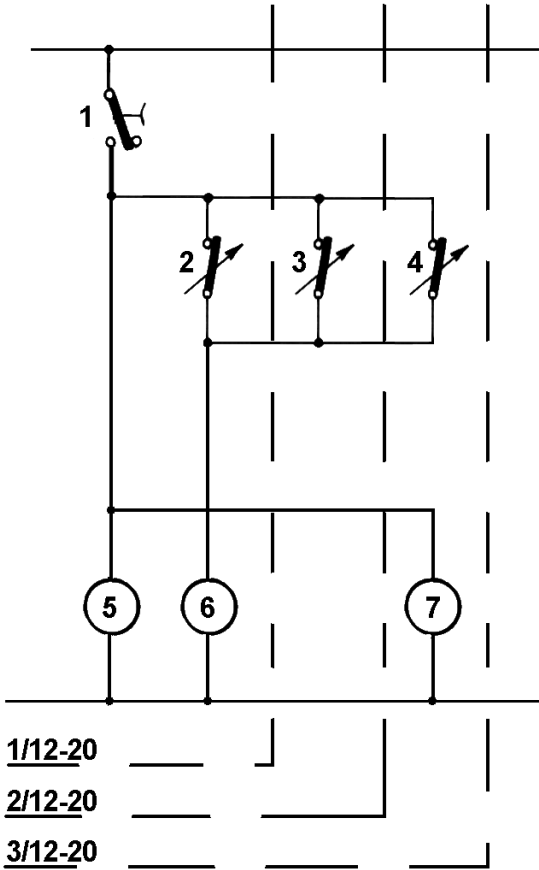

- GB** SPARE PARTS LIST
- F** LISTE DES PIÈCES DE RECHANGE
- E** DESCRIPCIÓN PIEZAS DE REPUESTO

	1/..	2/..	3/..	4/..
28	-	22900-00402	22900-00402	22900-00402
36	22900-03200	22900-03201	22900-03202	22900-03203
38	22900-03100	22900-03101	22900-03102	22900-03103

# Arctic Compact 12-20 UL

**GB**

**WIRING DIAGRAM**

**F**

**SCHEMA ELECTRIQUE**

**E**

**ESQUEMA ELECTRICO**

**1/12-20 - 2/12-20 - 3/12-20**