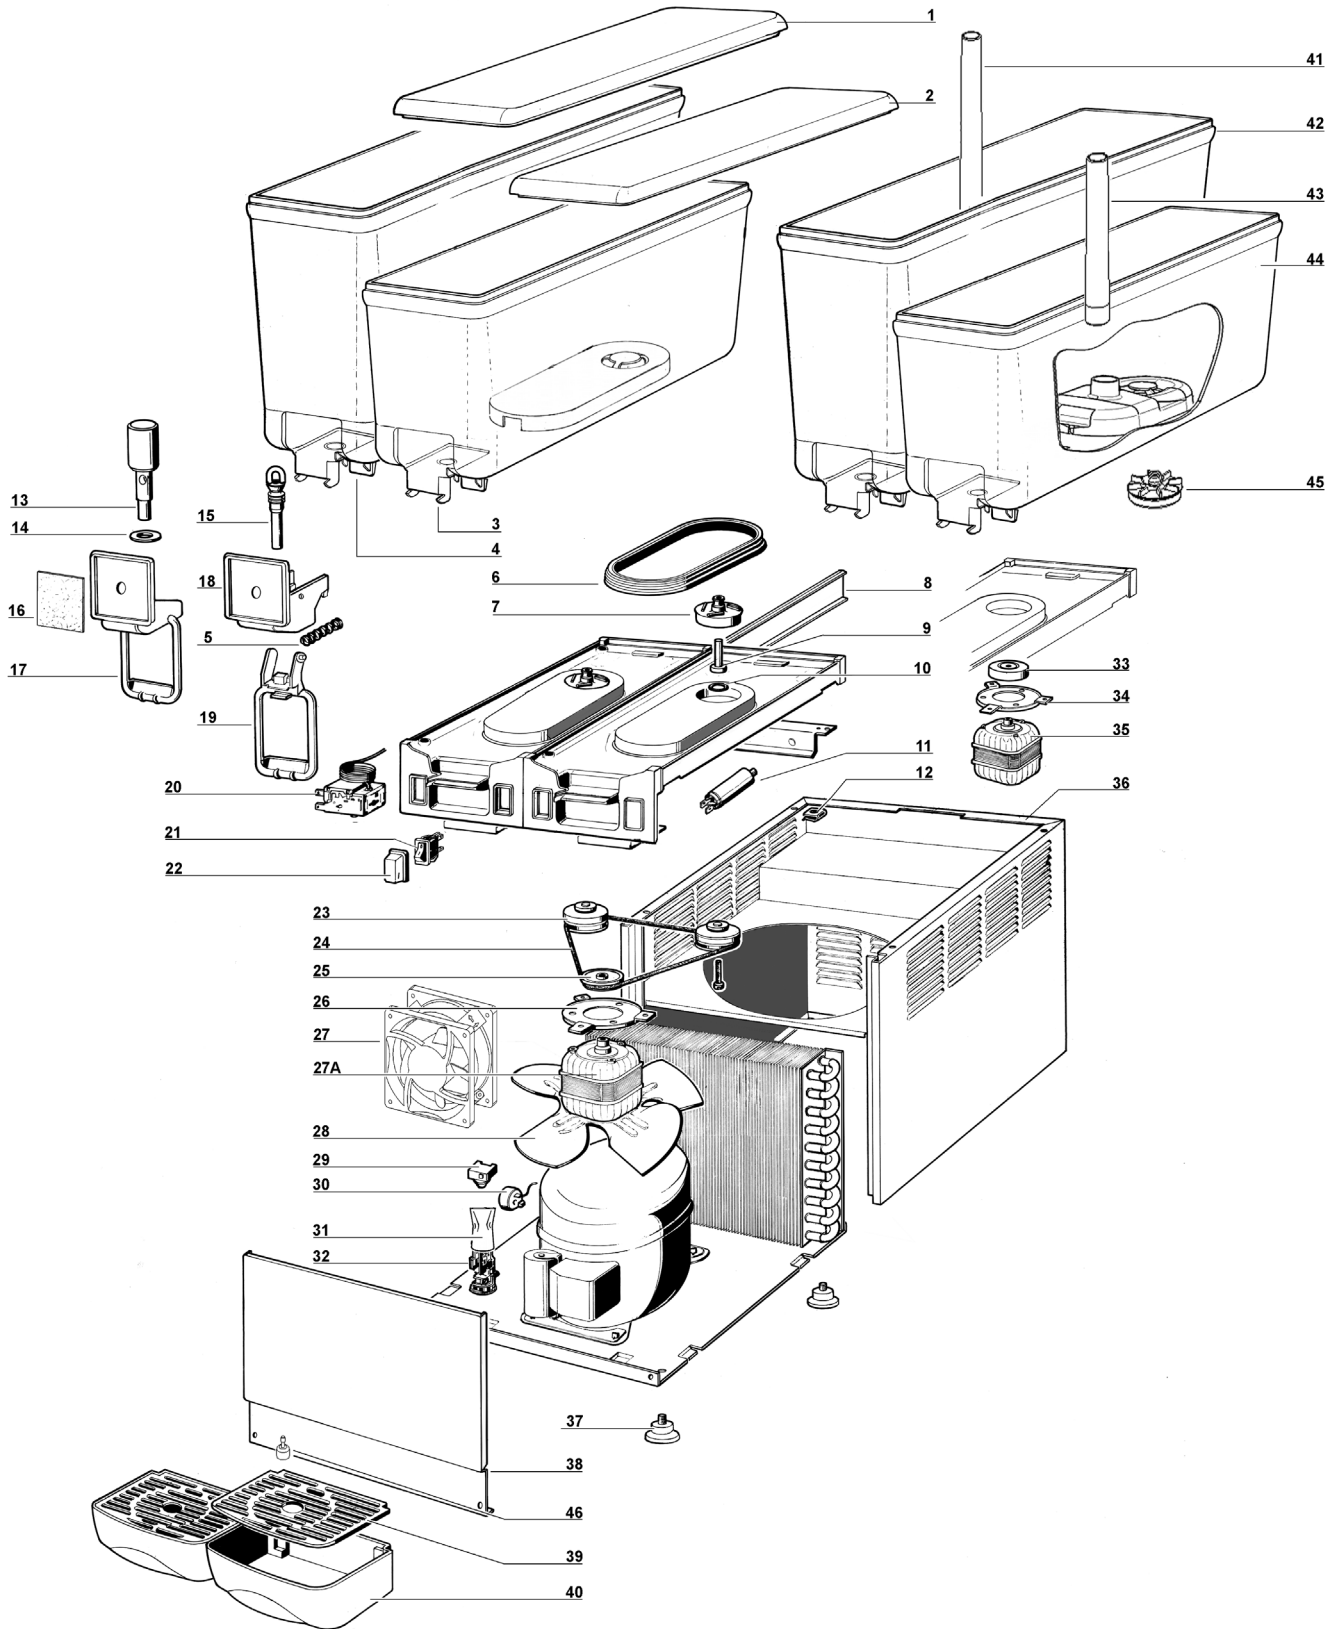

# Arctic Compact 12-20 UL

1	<b>22900-00100</b>	20 lt bowl cover	Couvercle réservoir 20 lt	Tapa contenedor 20 lt
2	<b>22900-00100</b>	12 lt bowl cover	Couvercle réservoir 12 lt	Tapa contenedor 12 lt
3	<b>22900-00010</b>	12 lt bowl	Réservoir 12 lt	Contenedor 12 lt
4	<b>22900-04810</b>	20 lt bowl	Réservoir 20 lt	Contenedor 20 lt
5	<b>22800-02600</b>	Faucet spring	Ressort du robinet	Muelle grifo
6	<b>22800-17200</b>	Bowl gasket	Joint du réservoir	Junta contenedor
7	<b>33900-01201</b>	Impeller	Turbine de la pompe	Turbina bomba
8	<b>22900-00700</b>	Plastic I-beam for connection	Profil plastique de jonction	Perfil de union
9	<b>22900-00600</b>	Central pivot	Pivot central	Pivote central
10	<b>22040-00000</b>	Central pivot OR	OR du pivot central	OR del pivote central
11	<b>22900-03051</b>	Capacitor	Condensateur	Condensador
12	<b>10554-45000</b>	Clip	Clip	Clip
13	<b>22800-21900</b>	Faucet piston	Piston du robinet	Pistón del grifo
14	<b>10028-02500</b>	Faucet gasket	Joint du robinet	Junta del grifo
15	<b>21703-00000</b>	Pinch tube	Tuyau du robinet	Goma de grifo
16	<b>10029-00020</b>	Picture	Photo	Fotografía
17	<b>22900-00500</b>	Push handle	Levier du robinet	Placa de mando grifo
18	<b>22900-00800</b>	Faucet cover	Couvercle du robinet	Cubre grifo
19	<b>22900-00501</b>	Push handle	Levier de débit	Palanca de mando grifo
20	<b>21087-00000</b>	Thermostat	Thermostat	Termostato
21	<b>21125-00000</b>	Switch	Interrupteur	Interruptor
22	<b>22800-05100</b>	Switch cap	Capuchon interrupteur	Protección interruptor
23	<b>33900-01051</b>	Pulley, magnet and spacer assembly	Ensemble poulie, aimant et entretoise	Polea con magneto y distancial
24	<b>22900-03601</b>	Belt	Courroie	Correa
25	<b>22800-02201</b>	Driving pulley	Poulie motrice	Polea motora
26	<b>22800-04800</b>	Motor bracket	Support du moteur	Placa soporte motor
27	<b>33800-06901</b>	Fan/pump motor for 1 bowl	Moteur ventilateur/pompe pour 1 réservoir	Motor ventilador/bomba por 1 contenedor
27A	<b>22900-03001</b>	Fan/pump motor for 2, 3, 4 bowls	Moteur ventilateur/pompe pour 2, 3, 4 réservoir	Motor ventilador/bomba por 2, 3, 4 contenedor
28		Fan	Hélice	Aspas
29	<b>***</b>	Relay	Relais	Relé
30	<b>***</b>	Overload protector	Protège moteur	Guardamotor
31	<b>22800-12701</b>	Terminal block cover	Protection borne	Protección pasacable
32	<b>22800-05500</b>	Terminal block with cable clamp	Borne et fixage du câble	Pasacable
33	<b>33800-00803</b>	Motor magnet for 1, 3 bowls	Aimant du moteur pour 1, 3 réservoir	Embrague magnetico por 1, 3 contenedor
34	<b>22800-04800</b>	Motor bracket	Support du moteur	Placa soporte motor
35	<b>22800-04706</b>	Pump motor 1, 3 bowls	Moteur de la pompe 1, 3 réservoir	Motor bomba por 1, 3 contenedor
36		Cabinet	Carrosserie	Caja
37	<b>22800-10000</b>	Rubber leg	Petit pied	Pie nivelador
38		Dispensing side panel	Panneau côté robinet	Panel lado grifo
39	<b>22900-03700</b>	Drip tray cover	Couvercle tiroir égouttoir	Rejilla cajón
40	<b>22900-03800</b>	Drip tray	Tiroir égouttoir	Cajón recoge-gotas
41	<b>22900-00200</b>	Spray tube for 20 l bowl	Tuyau de la pompe 20 l	Tubo de flujo para contenedor 20 l
42	<b>22900-04800</b>	20 l bowl for pump	Cuve 20 l pour pompe	Contenedor 20 l para bomba
43	<b>22900-00201</b>	Spray tube for 12 l bowl	Tuyau de la pompe 12 l	Tubo de flujo para contenedor 12 l
44	<b>22900-00000</b>	12 l bowl for pump	Cuve 12 l pour pompe	Contenedor 12 l para bomba
45	<b>33900-01200</b>	Impeller 50Hz	Turbine de la pompe 50Hz	Turbina bomba 50Hz
45	<b>33900-01204</b>	Impeller 60Hz	Turbine de la pompe 60Hz	Turbina bomba 60Hz
46	<b>22900-06300</b>	Float level	Le niveau du flotteur	nivel de flotación
	<b>***</b>	<b>Please order what printed on piece</b>	<b>Mentionner indicatif imprimé sur la pièce</b>	<b>Pedir com la identificación marcada en la pieza</b>
		<b>See table</b>	<b>Voir tableau</b>	<b>Ver tabla</b>